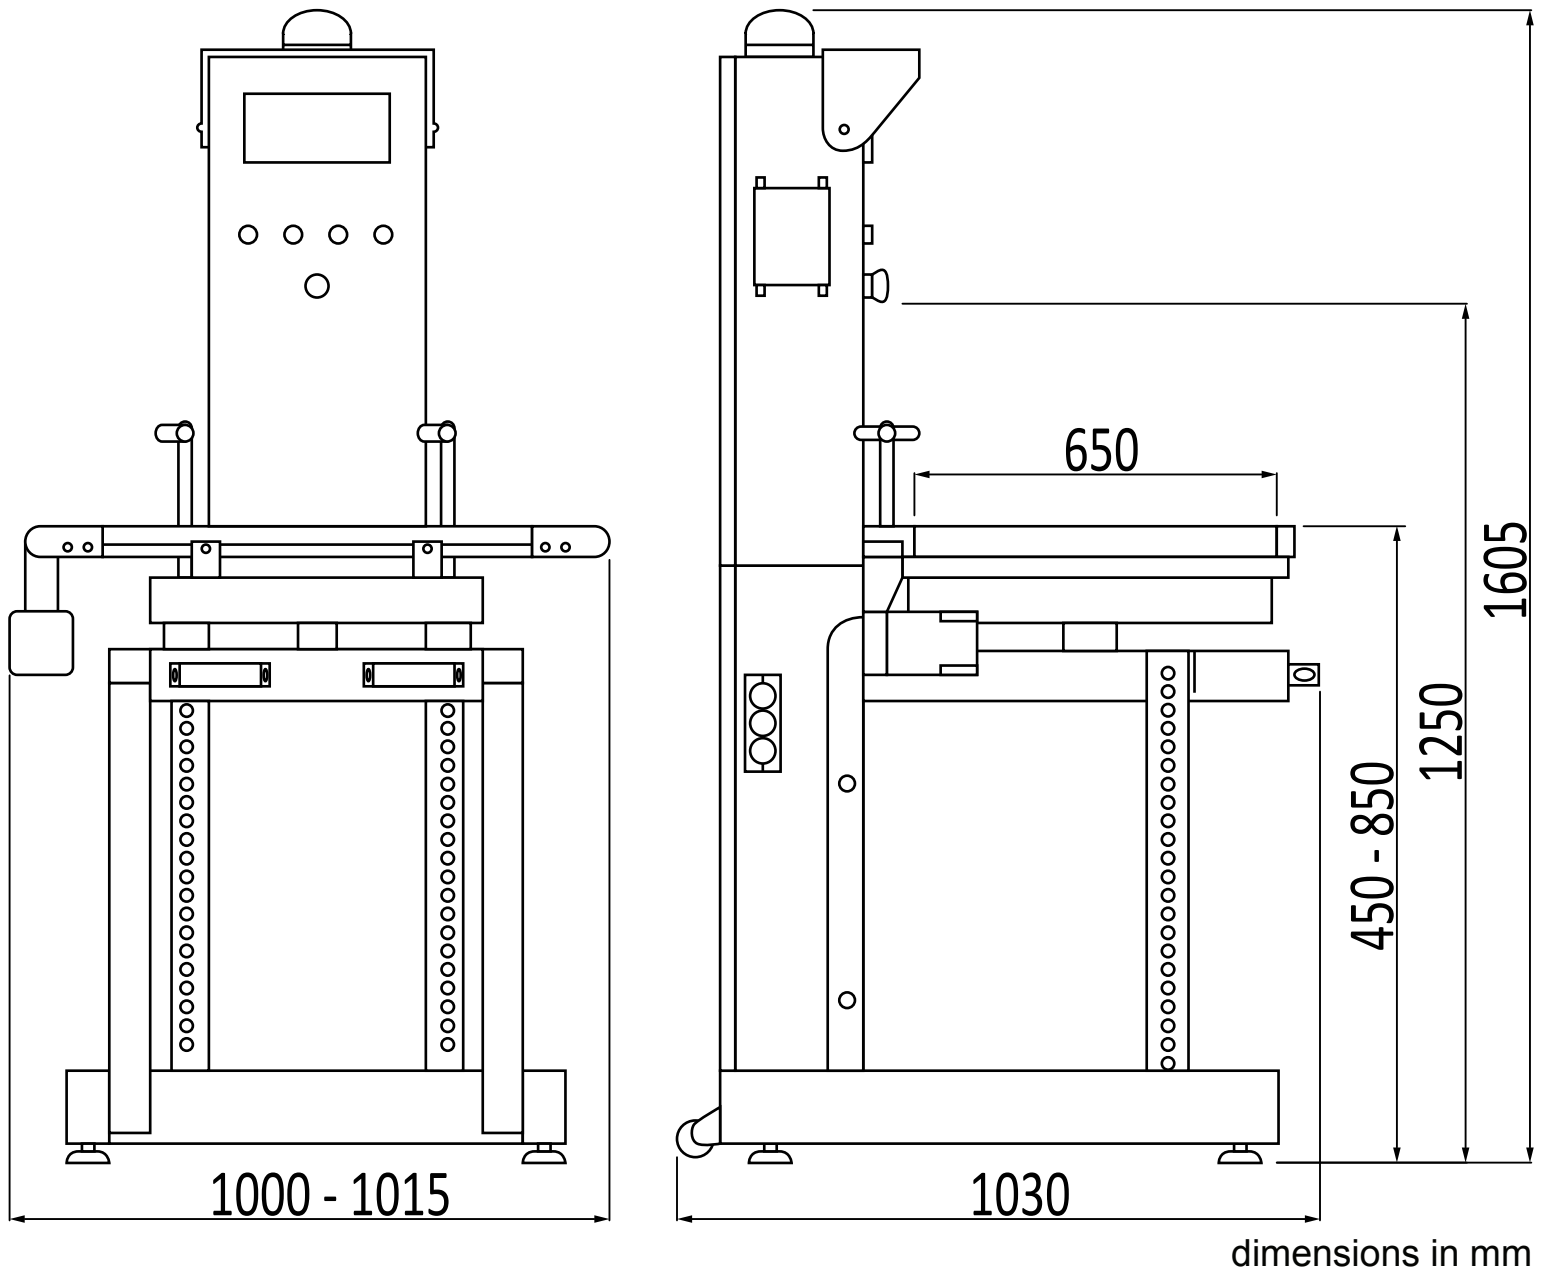

DLW10/5080R2

Drawing_DLW_V1

DISEGNO DI PROPRIETA DI DINI ARGEO SRL. E' VIETATA LA RIPRODUZIONE NON AUTORIZZATA.
DRAWING OWNED BY DINI ARGEO SRL. UNAUTHORISED COPIES ARE FORBIDDEN.

DLW10/6510R2

DLW10I/5080R2

dimensions in mm