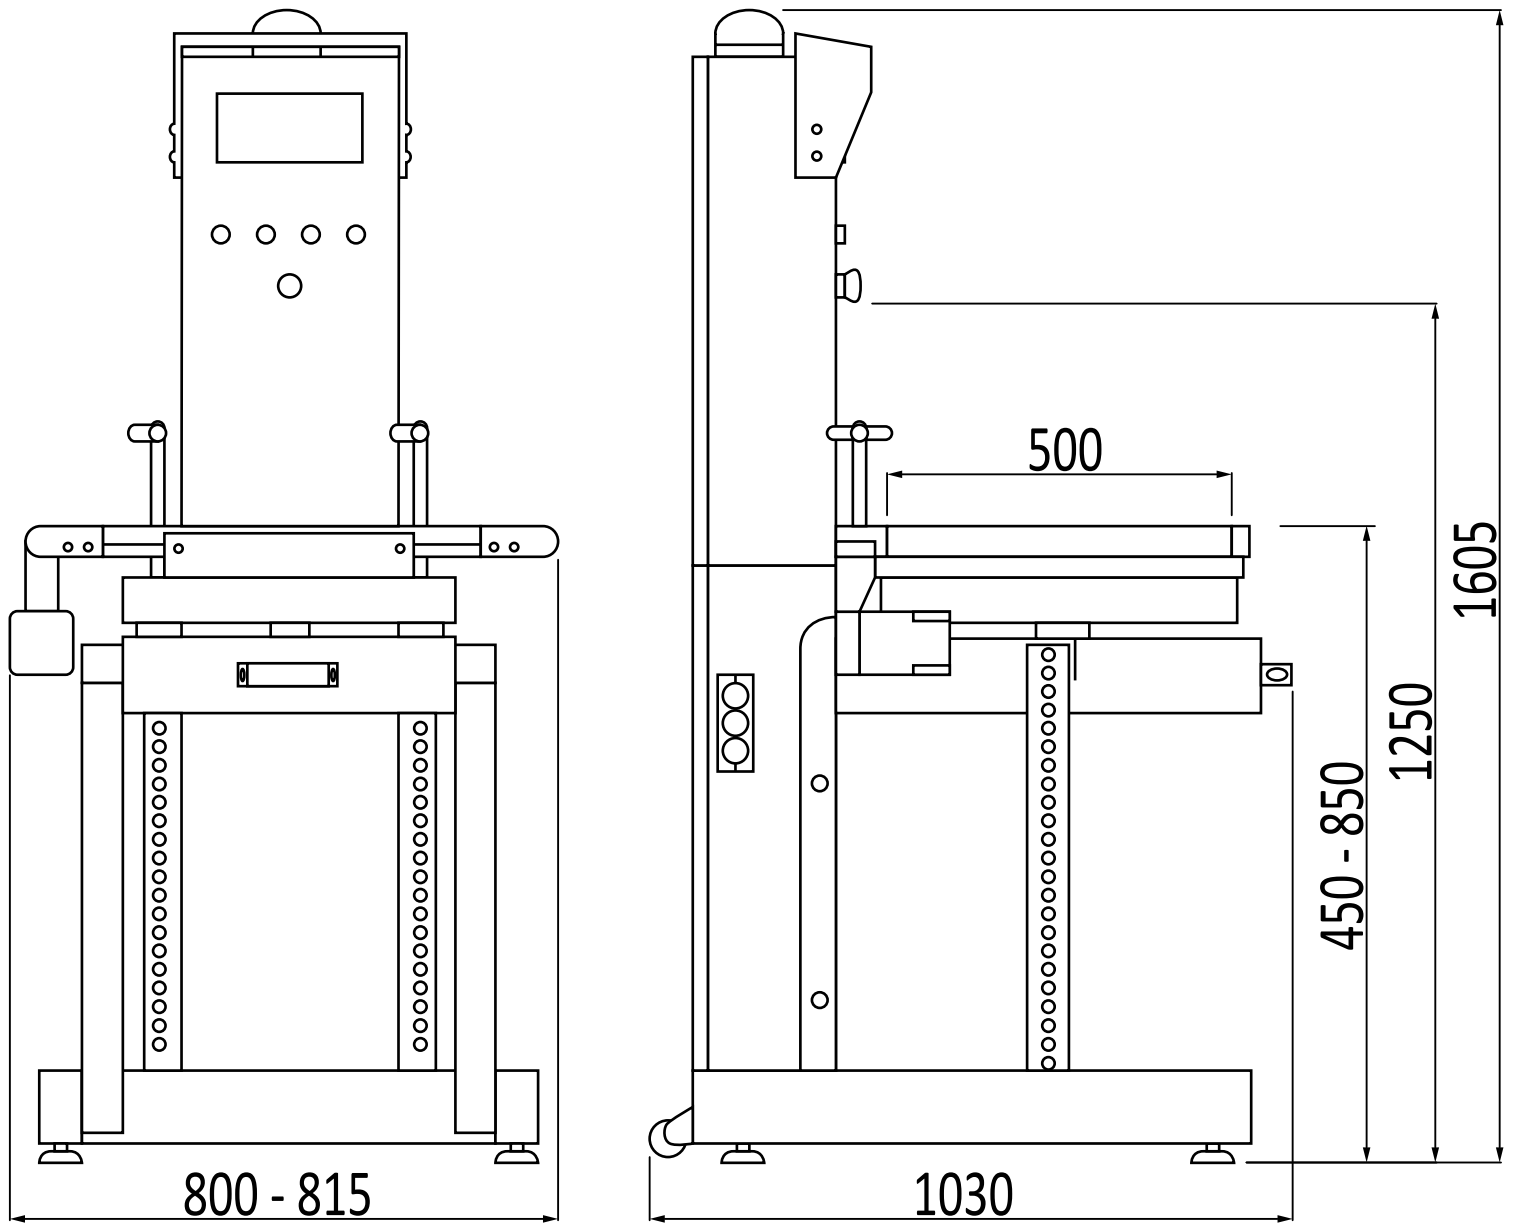

DLW10/5080R2

Drawing_DLW_V1

DISEGNO DI PROPRIETA DI DINI ARGEO SRL. E' VIETATA LA RIPRODUZIONE NON AUTORIZZATA.
DRAWING OWNED BY DINI ARGEO SRL. UNAUTHORISED COPIES ARE FORBIDDEN.

DLW10/6510R2

DLW10I/5080R2

dimensions in mm