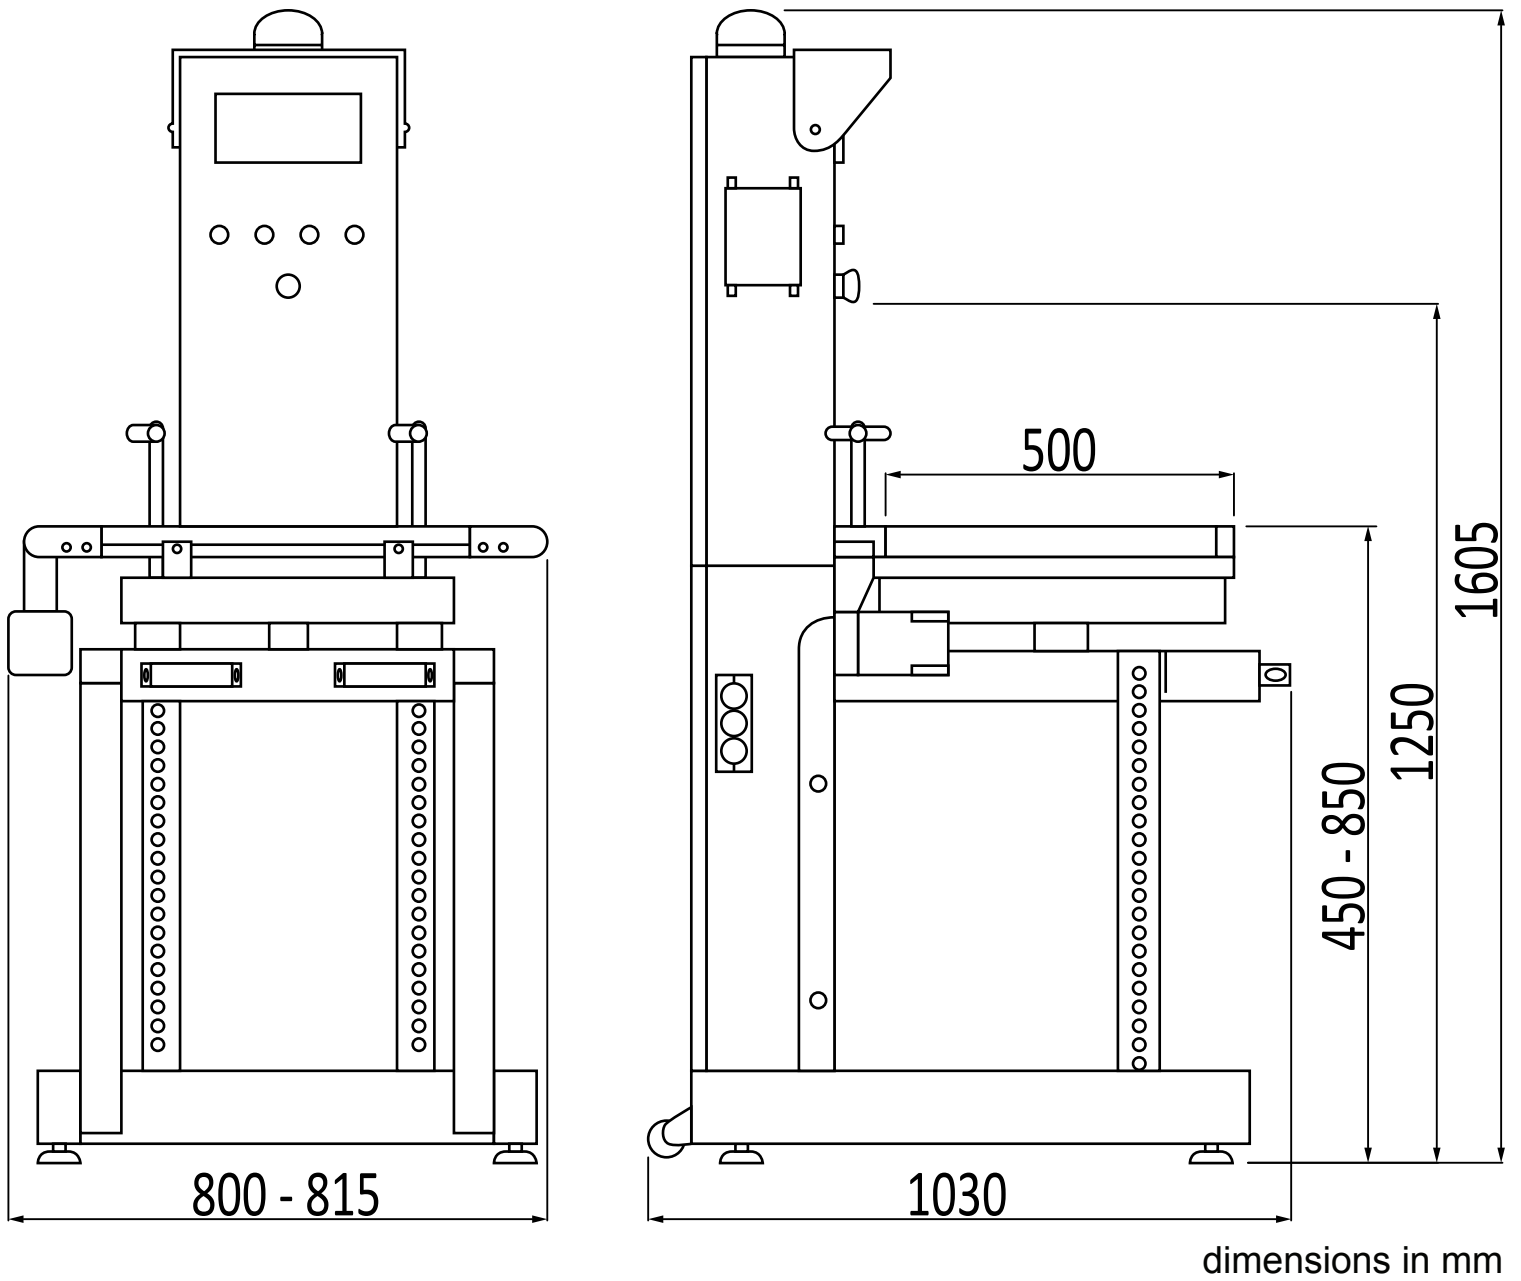

DLW10/5080R2

Drawing_DLW_V1

DISEGNO DI PROPRIETA DI DINI ARGEO SRL. E' VIETATA LA RIPRODUZIONE NON AUTORIZZATA.
DRAWING OWNED BY DINI ARGEO SRL. UNAUTHORISED COPIES ARE FORBIDDEN.

DLW10/6510R2

DLW10I/5080R2

dimensions in mm