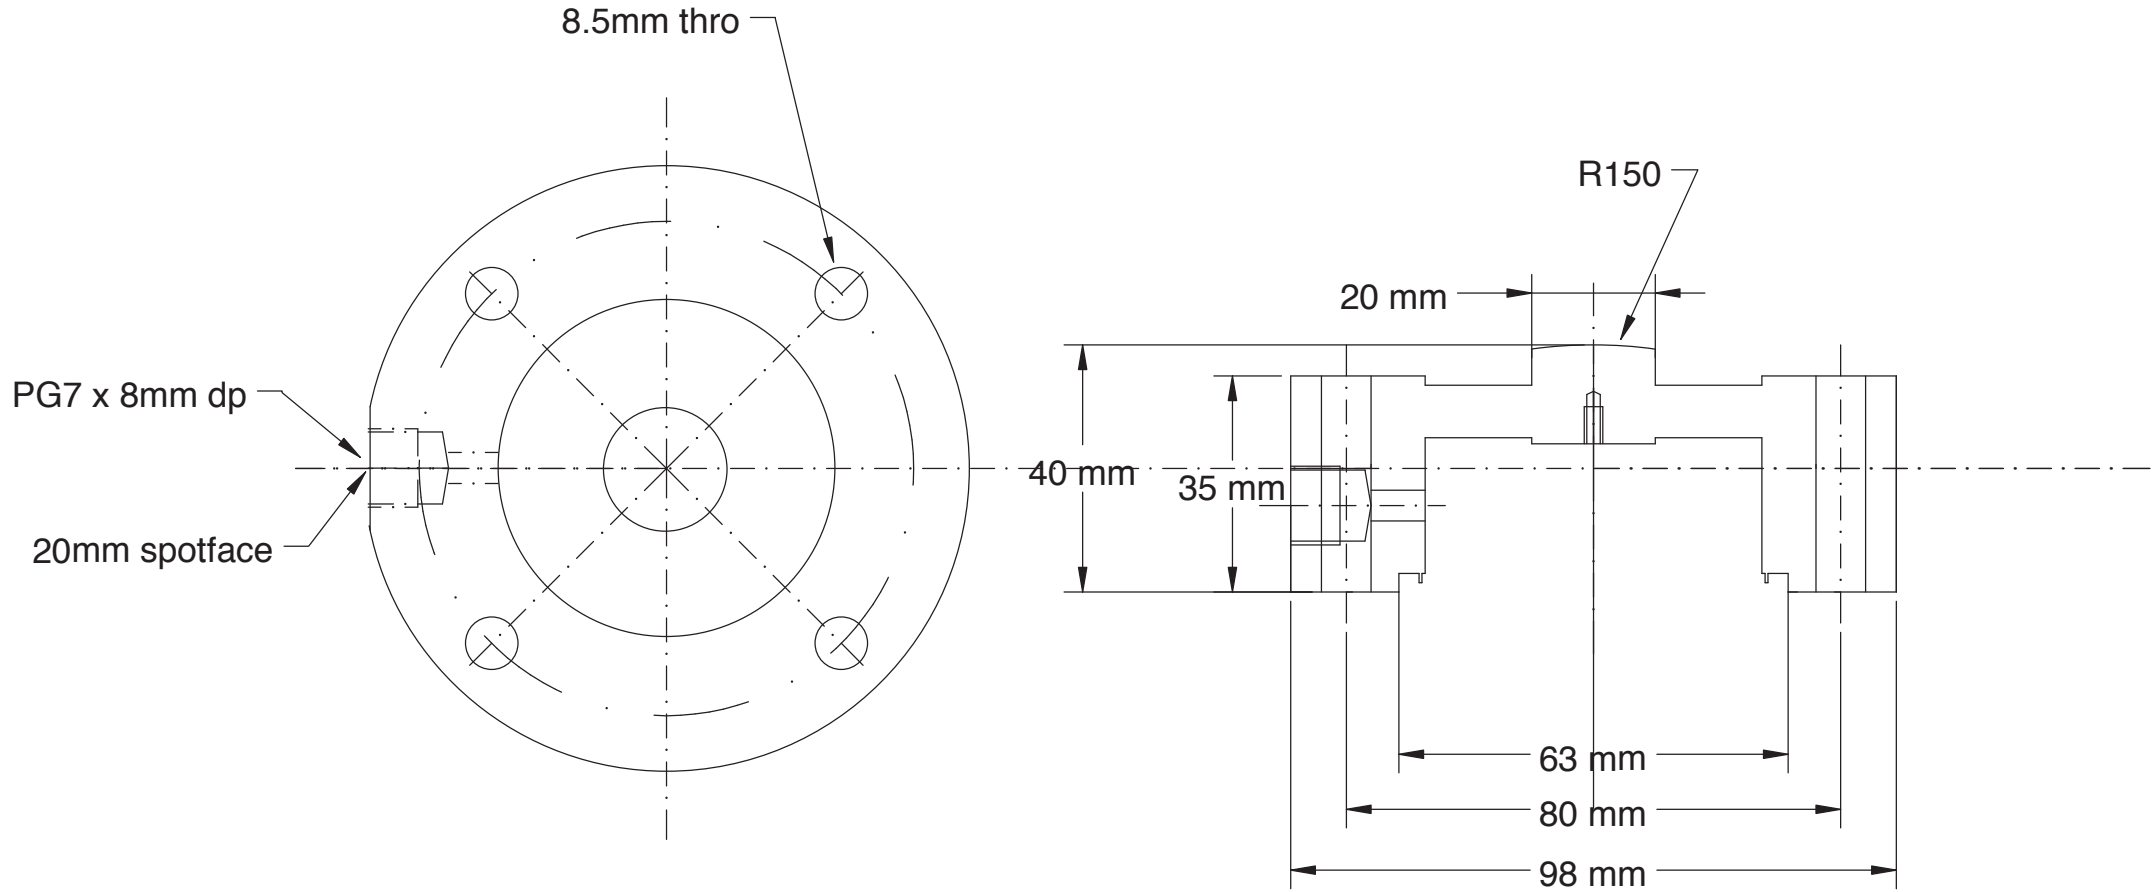

30t comp cell

DRAWING 1103143