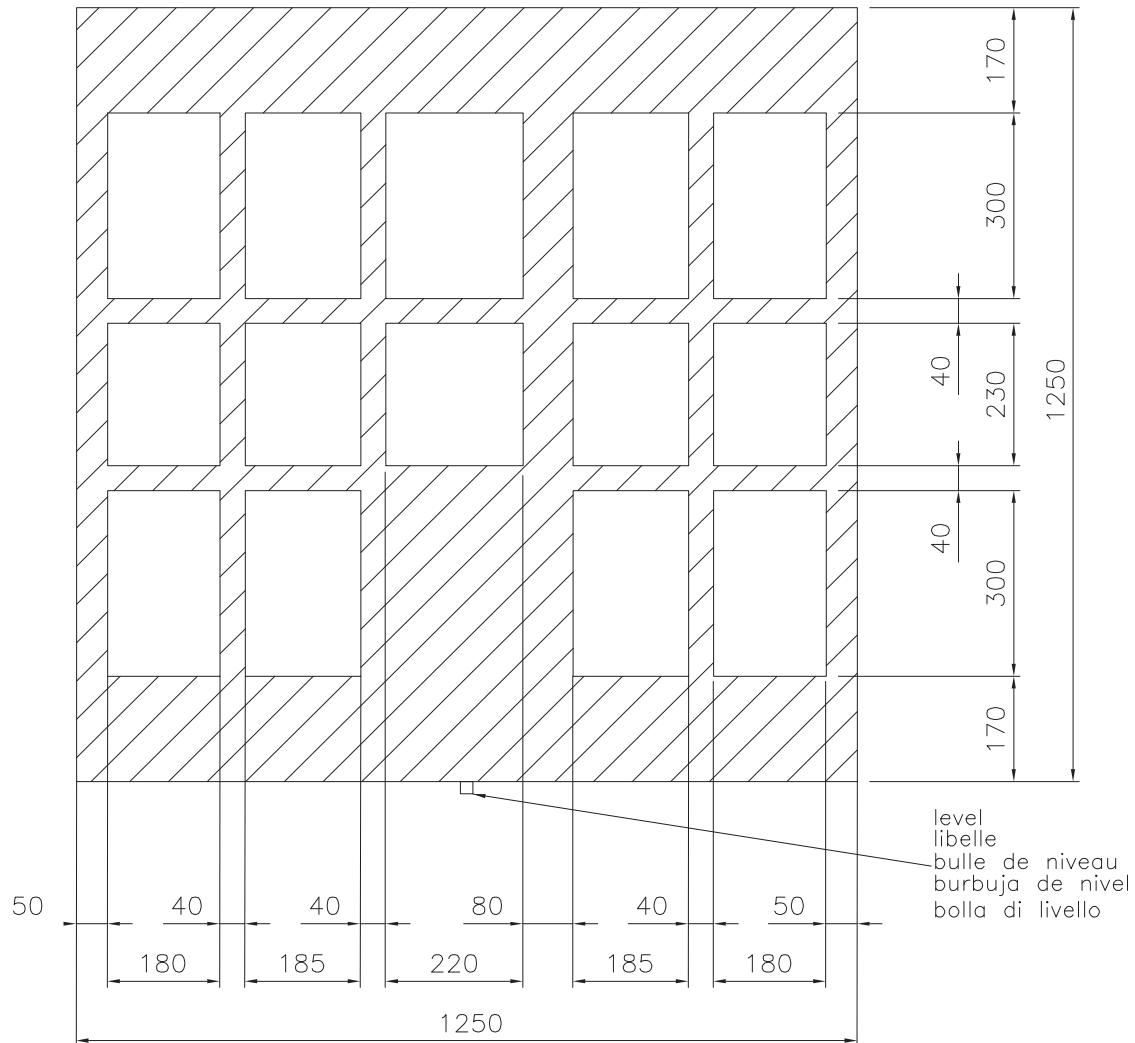

level
 libelle
 bulle de niveau
 burbuja de nivel
 bolla di livello

ETB

- 
 AREA WHICH YOU CAN DRILL
 ZONEN WO MAN LOCHER MANCHEN DARF
 ZONES OU ON PEUT PERCER
 ZONA DONDE SE PUEDE FORAR
 ZONE IN CUI SI PUO FORARE