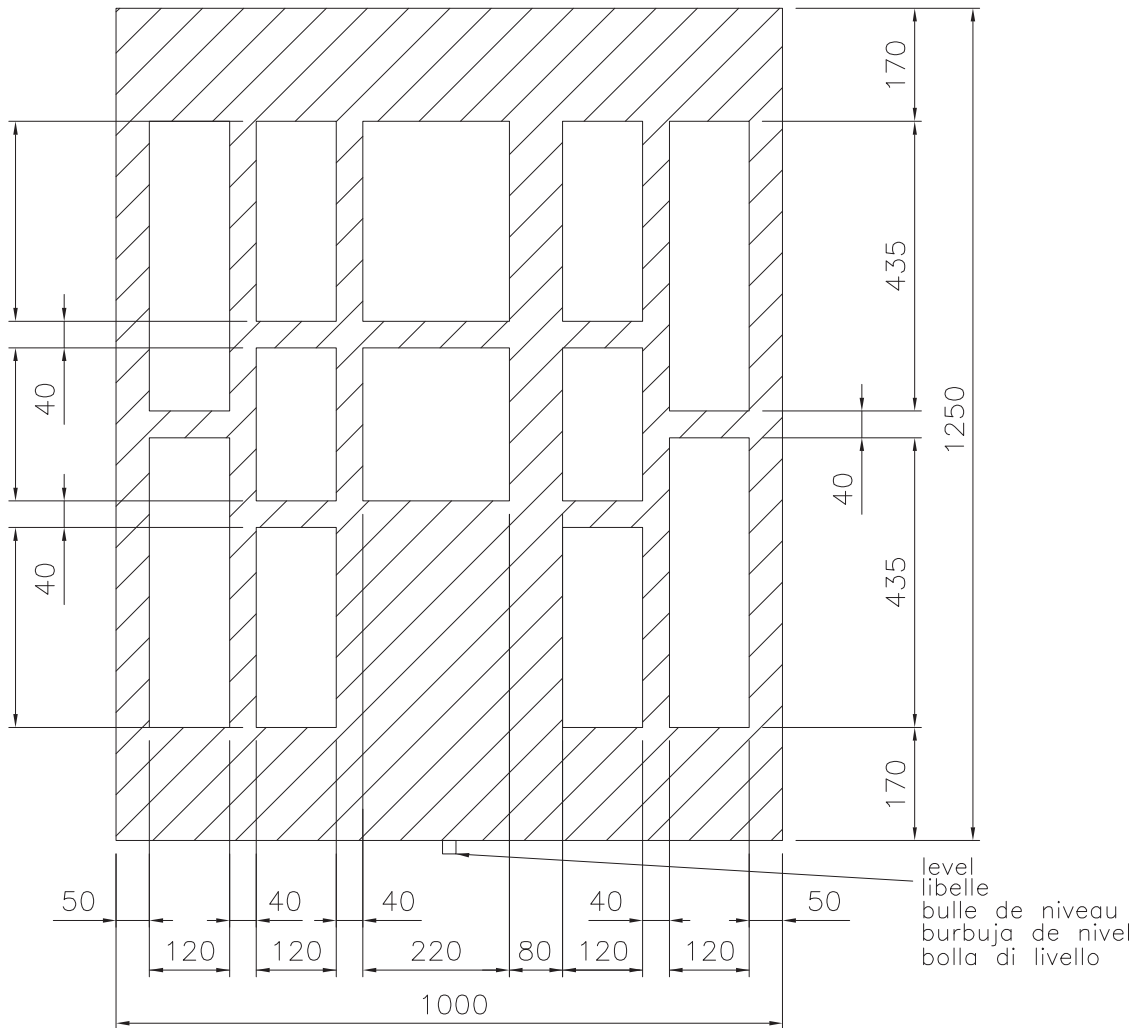

ETM

AREA WHICH YOU CAN DRILL
ZONEN WO MAN LOCHER MANCHEN DARF
ZONES OU ON PEUT PERCER
ZONA DONDE SE PUEDE FORAR
ZONE IN CUI SI PUO FORARE

AREA WHICH CAN NOT BE DRILLED
ZONEN WO MAN LOCHER NICHT MACH DARF
ZONES OU ON NE PEUT PAS PERCER
ZONA DONDE NO SE PUEDE FORAR
ZONE IN CUI NON E' CONSENTITO FORARE