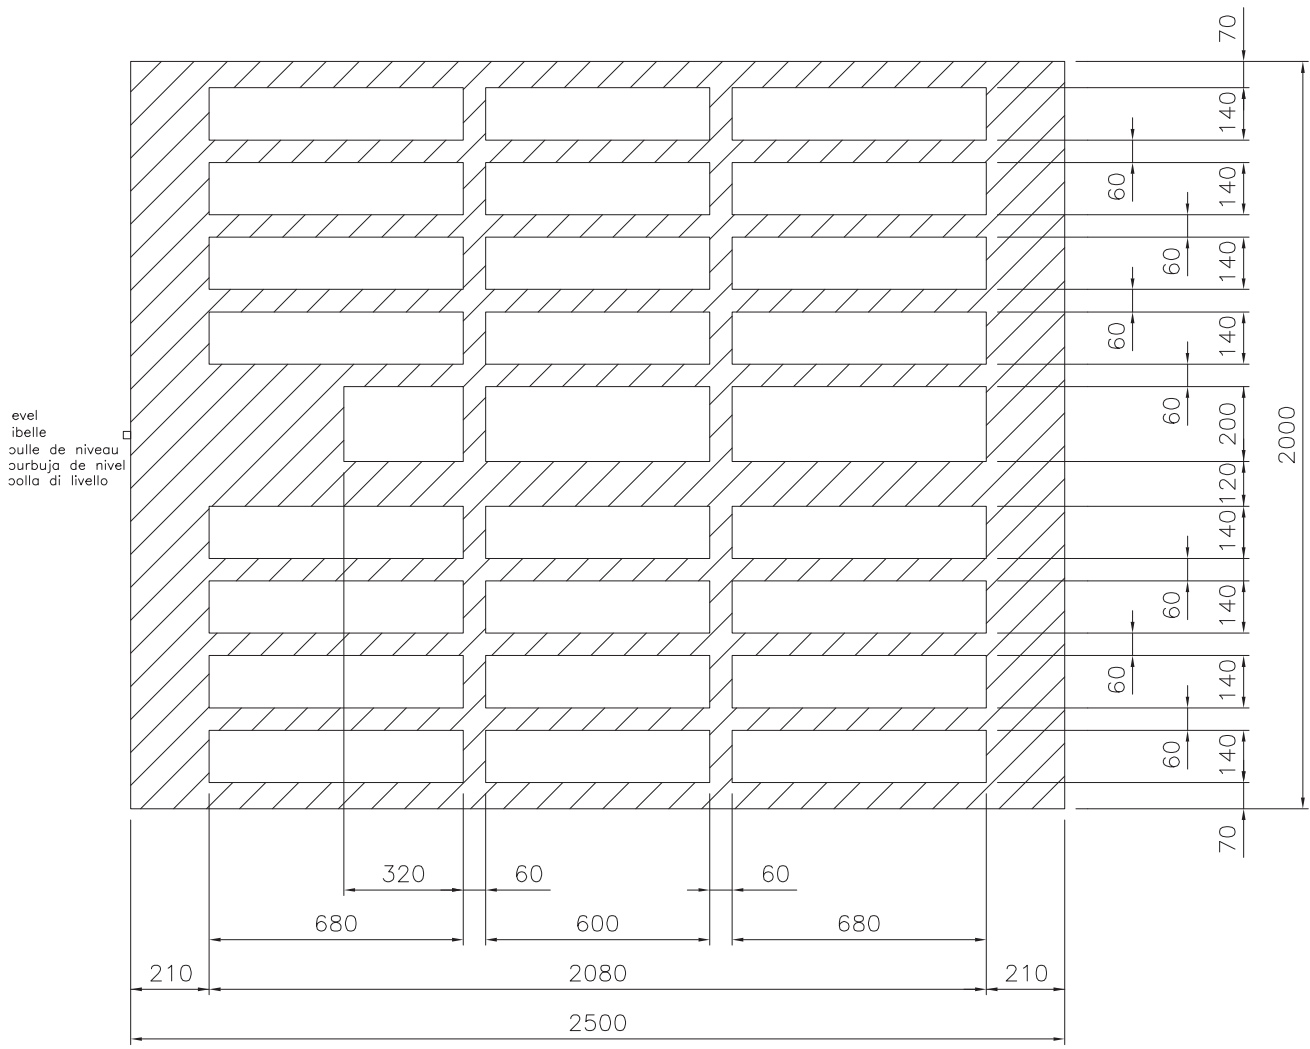

ETL

AREA WHICH YOU CAN DRILL
ZONEN WO MAN LOCHER MANCHEN DARF
ZONES OU ON PEUT PERCER
ZONA DONDE SE PUEDE FORAR
ZONE IN CUI SI PUO FORARE

AREA WHICH CAN NOT BE DRILLED
ZONEN WO MAN LOCHER NICHT MACH DARF
ZONES OU ON NE PEUT PAS PERCER
ZONA DONDE NO SE PUEDE FORAR
ZONE IN CUI NON E' CONSENTITO FORARE