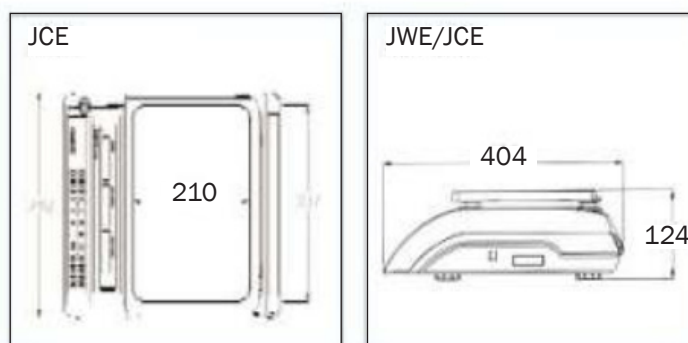

JWE-SERIEN VÅGAR 3 – 30 KG

För vägning av det mesta

FÖRDELAR

- Extern upplösning 30,000 skaldelar
- Fuktskyddat tangentbord
- Automatisk nollföljning / avstängning / belysning
- Mjukvarufiltrering
- Rostfri vågplatta
- Matning via nät eller uppladdningsbart batteri
- Intern batteriladdare
- Enkel räknefunktion
- Överlast och leveransskyddad
- Option: RS-232

SPECIFIKATIONER

TYP	JWE 3kg/0,1g	JWE 6kg/0,2g	JWE 15 kg/0,5g	JWE 30kg/1g
Kapacitet:	3000g	6000g	15kg	30kg
Gradering :	0.1g	0.2g	0.5g	1g
Vågplatta:	334 mm x 248 mm Rostfritt stål			
Enhet:	Kg lb g			
Arbetstemperatur:	-5° till +40° C			
Display:	LCD med belysning 25 mm (H) x 12 mm (B), 6 siffror.			
Matning:	110, 220 VAC , 50/60 HZ eller uppladdningsbart batteri 6V/4Ah, 120 timmars drift			
Option:	RS-232 (Option)			
Max fuktighet:	85 % R.H, icke kondenserande			