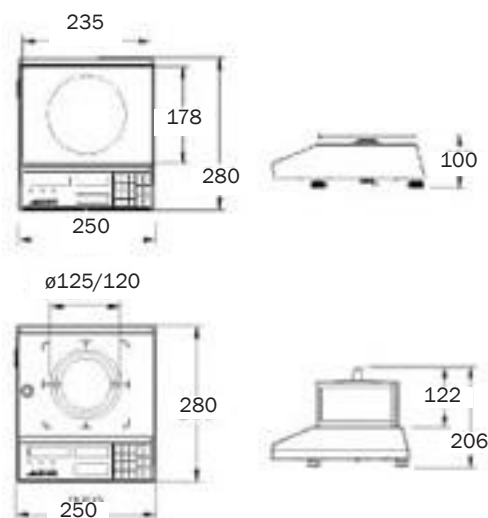

## RÄKNEVÅG LGCN 0,15 – 30 KG

Räknevågar för räkning och vägning av det mesta

### SPECIFIKATIONER

TYP	LGCN-150	LGCN -3075	LGCN -1530	LGCN -7515	LGCN -1530K
<b>Kapacitet (kg):</b>	150g	0.02g~300g 300.05g~750g	0.1g~1500g 1500.2g~3000g	0.5g~7.5kg 7501g~15kg	1 g~15kg 1 5002g~30kg
<b>Gradering (g):</b>	0.01g/0.02g	0.02g 0.05g	0.1g 0.2g	0.5g 1g	1g 2g
<b>Vägnings enheter:</b>			g, kg, lb.		
<b>Vågplatta:</b>	Ø125 mm	Ø 150 mm	235 x 178 mm		
<b>Display:</b>	5 LCD-siffror med bakgrundsbelysning				
<b>Egen vikt:</b>	4.5 kg				
<b>Dimension:</b>	280 (B) x 250 (D) x 100 (H) mm				
<b>Matning:</b>	110, 220 VAC , 50/60 HZ eller uppladdningsbart batteri 6V/4Ah, 120 timmars drift				
<b>Batteriets livslängd:</b>	120 hours				
<b>Max fuktighet:</b>	85% R.H, icke kondenserande				
<b>Arbetstemperatur:</b>	-5° ~ 40° C				
<b>Option:</b>	RS-232 (Option)				