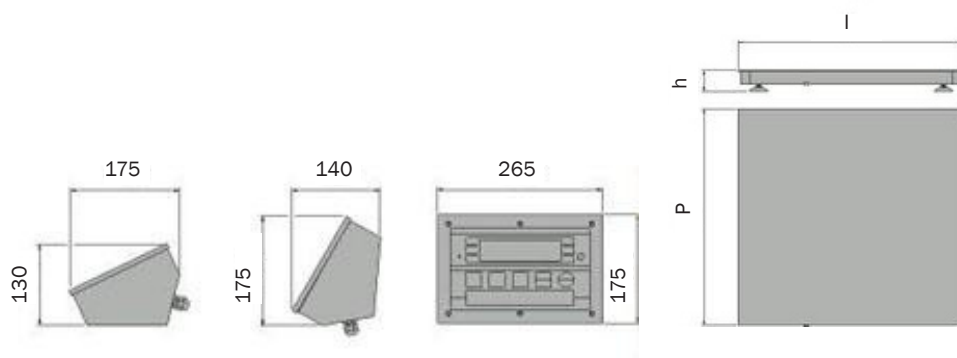

EPFL GOLVVÅGAR UPP TILL 3000 KG

FÖRDELAR

- RS232
- Verifer/Krönbar
- Förinställbara tara
- Rostfria lastceller IP68 är standard på alla vågar
- Dubbelt mätområde för högre noggrannhet
- Räknefunktion upp till max 300.000 detaljer

OPTION:

- Printer
- Tid/datum
- Uppladdningsbart batteri
- kalibrering med 30.000 skaldelar

EPFL är golvvågar för vägning av det mesta upp till 3 ton. Vågarna är avsedda för både industriellt och kommersiellt bruk. Standard är ugnslakat utförande men den kan även levereras i rostfritt stål. Det finns tillbehör som tex ramper och detaljer för nedsänkt montage i golvet.

Som standard har vågarna "dual range" vilket innebär högre noggrannhet vid lägre vikter. Vågarna är verifier/krönbara som standard men de kan även levereras med högre upplösning för internt bruk.

SPECIFIKATIONER

TYP	DIMENSION	KAPACITET	GRADERING	VERIFIERAT/KRÖNT UTFÖRANDE
EPFLA15	1000x1000x90	1500	200 (50)	<600 kg / 0,2 kg, >600 kg 0,5 kg
EPFLB15	1250x1250x90	1500	200 (50)	<600 kg / 0,2 kg, >600 kg 0,5 kg
EBFLE30	1500x1500x110	3000	500 (100)	<1500 kg / 0,5 kg, >1500 kg 1 kg