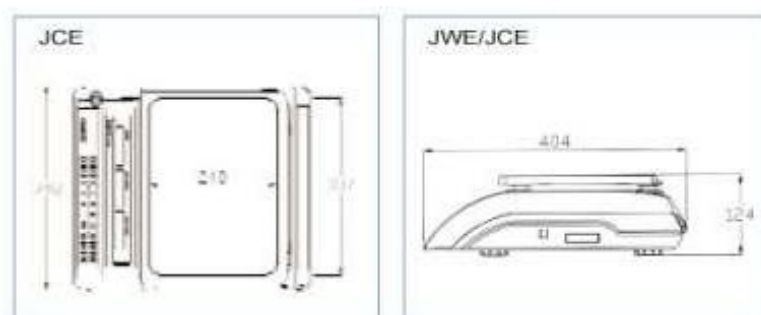

## JCE-SERIEN RÄKNEVÅGAR 3 – 30 KG

Räknevågar för räkning och vägning av det mesta.

### FÖRDELAR

- Extern upplösning 30,000 skaldelar.
- Fuktskyddat tangentbord.
- Automatisk nollföljning / avstängning / belysning.
- Hög / Låg / Normal vikt – antal.
- Mjukvarufiltrering.
- Rostfri vågplatta.
- Matning via nät eller uppladdningsbart batteri.
- Intern batteriladdare.
- Överlast och leveransskyddad
- Option: RS-232

### SPECIFIKATIONER

TYP	JCE-3kg/0,1g	JCE 6kg/0,2g	JCE 15kg/0,5g	JCE 30kg/1g
<b>Kapacitet (kg):</b>	3000g	6000g	15 kg	30 kg
<b>Gradering:</b>	0.1 g	0.2 g	0,5 g	1 g
<b>Minsta räknevikt:</b>	0.08g	0.16g	0.4g	0.8g
<b>Vågplatta:</b>	334 mm x 248 mm Rostfritt stål			
<b>Enhet:</b>	Kg lb g			
<b>Arbetstemperatur:</b>	-5° till +40° C			
<b>Displays:</b>	LCD med belysning 14 mm (H) x 7 mm (B) Vikt 6 siffror, Antal 5 siffror, Totalt antal 5 siffror			
<b>Matning</b>	110, 220 VAC, 50/60 HZ eller uppladdningsbart batteri 6V/4Ah, 120 timmars drift			
<b>Option</b>	RS-232 (Option)			
<b>Max fuktighet</b>	85 % R.H, icke kondenserande.			